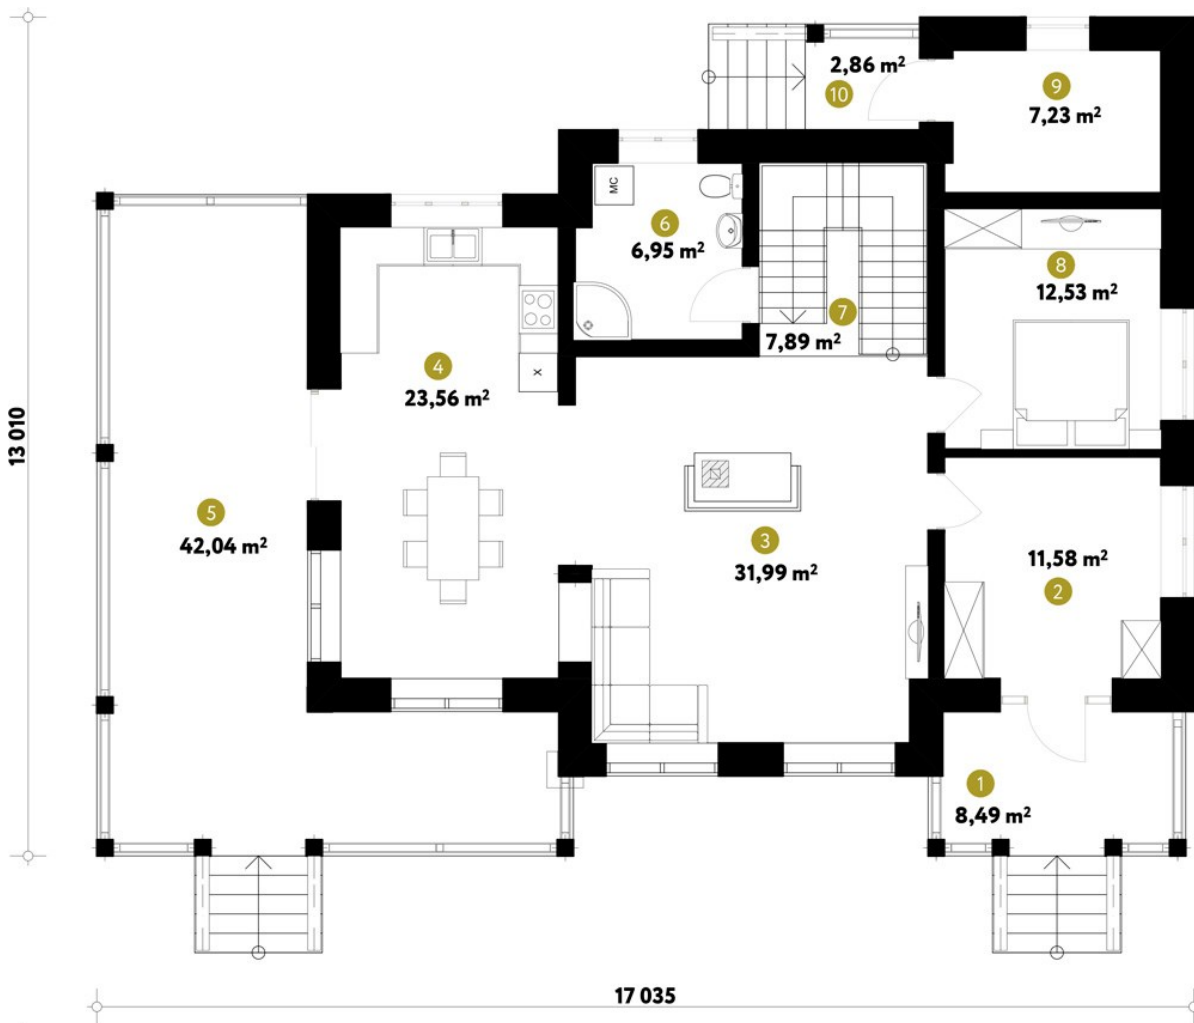

Дом из клееного бруса «Аркелл»

двухэтажное шале для семьи из 4-5 человек

общая площадь

244 м²

этажность

2 этажа

особенности дома

терраса, зона барбекю, шале, мансарда, hi-tech, камин, второй свет, котельная

Красивое, современное шале для семьи из 4-5 человек, которая любит приглашать гостей. В доме есть второй свет, терраса и просторный холл с камином.

Планы дома

1 этаж

№	1 этаж	155 м²
1	Крыльцо	8,49
2	Прихожая	11,58
3	Гостиная	31,99
4	Кухня-столовая	23,56
5	Терраса	42,04
6	С/у	6,95
7	Лестничный холл	7,89
8	Спальня	12,53
9	Котельная	7,23
10	Крыльцо	2,86

2 этаж

№	2 этаж	83 м²
1	Холл	20,01
2	Спальня	13,73
3	Спальня	13,73
4	С/у	8,15
5	Спальня	13,73
6	Спальня	13,73

Стоимость проекта можно узнать по телефону: **+7 (495) 120-28-88**