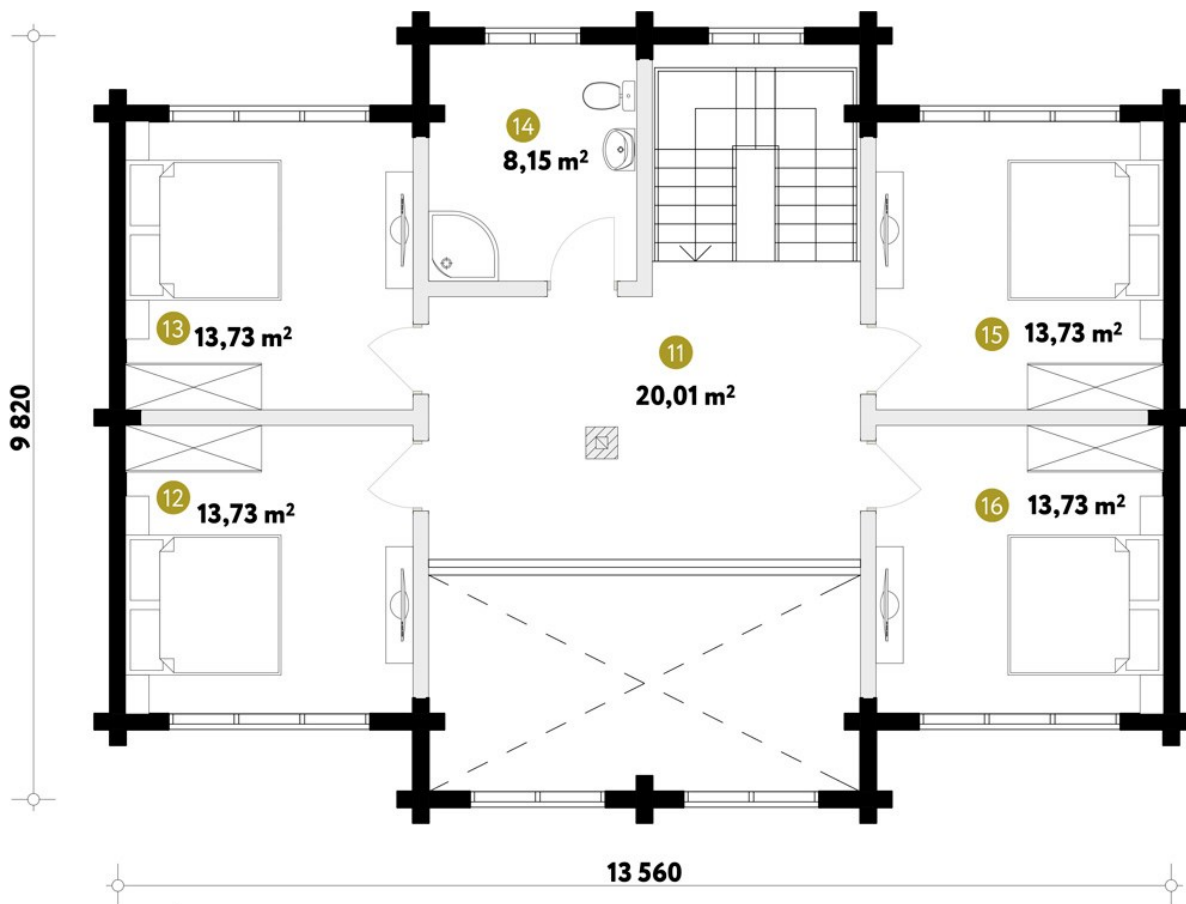

Дом из клееного бруса «Аркелл»

двухэтажное шале для семьи из 4-5 человек

общая площадь

244 м²

этажность

2 этажа

особенности дома

терраса, зона барбекю, шале, мансарда, hi-tech, камин, второй свет, котельная

Красивое, современное шале для семьи из 4-5 человек, которая любит приглашать гостей. В доме есть второй свет, терраса и просторный холл с камином.

Планы дома

1 этаж

№	1 этаж	155 м²
1	Крыльцо	8,49
2	Прихожая	11,58
3	Гостиная	31,99
4	Кухня-столовая	23,56
5	Терраса	42,04
6	С/у	6,95
7	Лестничный холл	7,89
8	Спальня	12,53
9	Котельная	7,23
10	Крыльцо	2,86

2 этаж

№	2 этаж	83 м²
1	Холл	20,01
2	Спальня	13,73
3	Спальня	13,73
4	С/у	8,15
5	Спальня	13,73
6	Спальня	13,73

Стоимость проекта можно узнать по телефону: **+7 (495) 120-28-88**